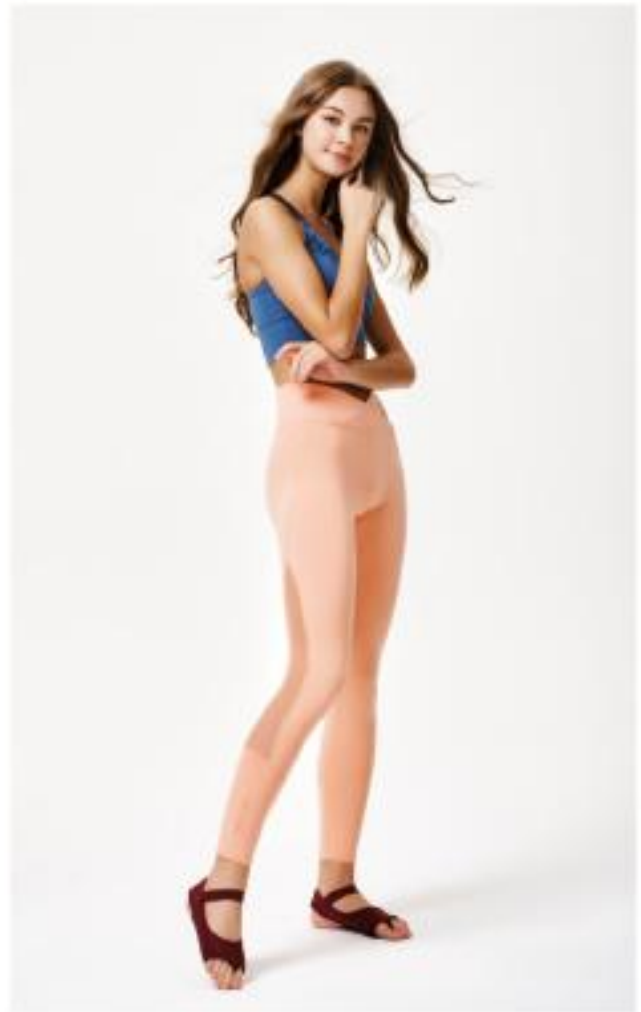

JAM FLAT ROSA COLOR | ☒ ☐ ☐
JAM FLAT BAMBI COLOR | ☒ ☐ ☐